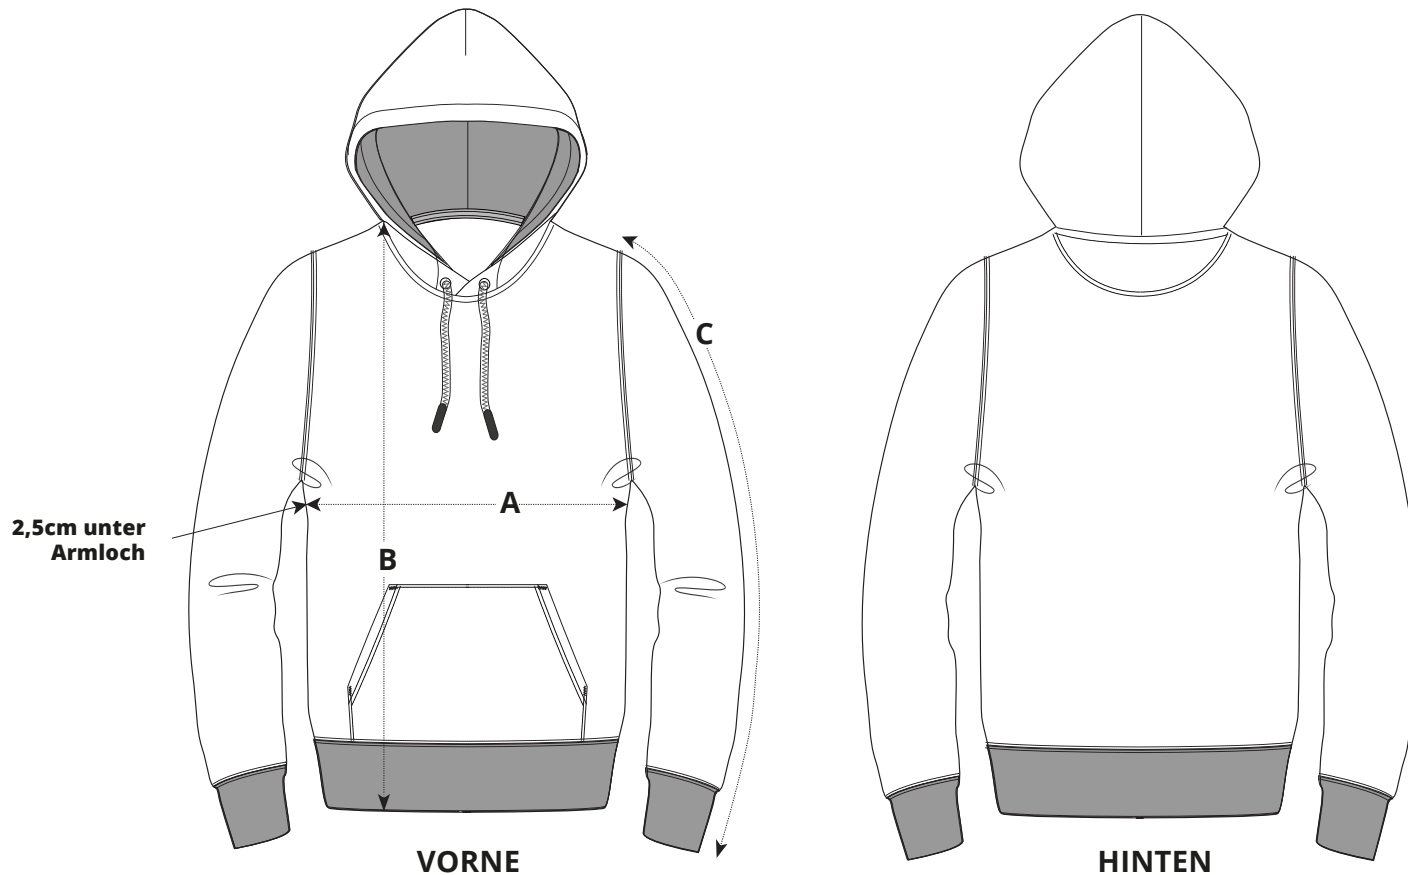

Unisex Organic Hooded Sweatshirt

Größe	XXS	XS	S	M	L	XL	XXL
A Halber Brustumfang	46,5	49	51,5	54	57	60	63
B Oberkörperlänge	63	65	68	72	74	76	78
C Ärmellänge	60,5	61,5	64	65,5	67	68,5	70